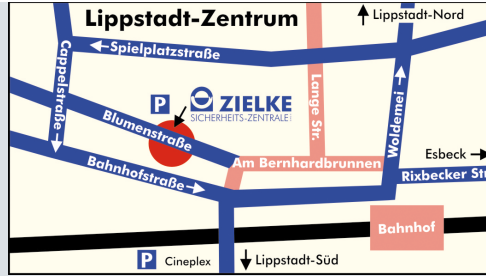

Blumenstraße 12
59555 Lippstadt
Tel.: 02941 - 77 777
Fax: 02941 - 59 0 59
info@zielke.de
www.zielke.de

Geschäftsöffnungszeiten:
Mo.-Fr. 9-12:30Uhr
und 14-18Uhr,
Sa. 9-12:30Uhr
Individuelle Beratung
nach Vereinbarung