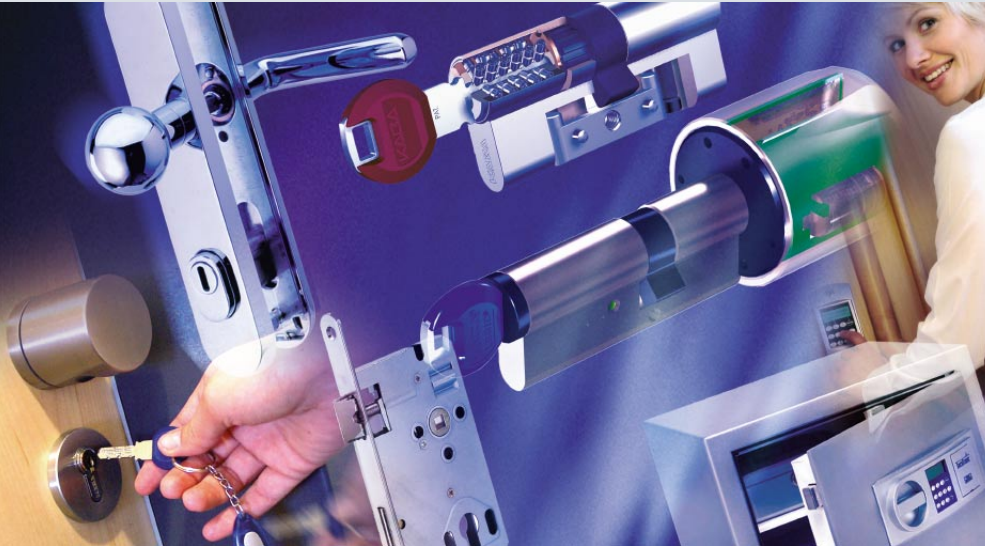

Mechanische und mechatronische Sicherheitstechnik

Eine solide mechanische Außenhautsicherung Ihres Gebäudes empfehlen auch Polizei und Versicherungen. Mechanische Schließanlagen lassen sich heute mit mechatronische Systemen kombinieren, bei denen der Schlüssel zusätzlich elektronisch auf Berechtigung überprüft wird. Ergänzt durch weitere elektronische Einbruchsicherungen, wie nachfolgend beschrieben, erhalten Sie so optimale Sicherheit rund um Ihre Immobilie. Gerne beraten wir Sie kostenlos und unverbindlich in unserer **großen Sicherheitsausstellung** oder bei Ihnen vor Ort. Umfangreiche Informationen erhalten Sie außerdem im Internet unter www.zielke.de

- Briefkästen
- Fahrradschlösser
- Fluchtwegsicherungen
- Garagentore
- Geldkassetten
- mechatronische Schließsysteme
- Mehrfachverriegelungen
- Querriegel-Schlösser
- Schließanlagen
- Schlüssel aller Art
- Schlüsselschränke
- Sicherheitsgitter
- Sicherheitsschlösser
- Sicherheitsbeschläge
- Sicherheitstüren und -Fenster
- Tresore/Tresorservice
- Türschließer
- Türspione
- Tür- und Fenstersicherungen
- Vorhangsschlösser